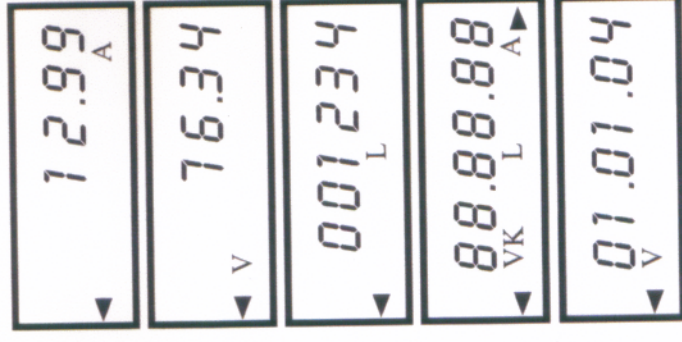

Der elektronische Heizkostenverteiler novotron

- Inklusive 10-Jahresbatterie
- Fehlerfrei ablesbare Anzeige
- Stichtag programmierbar
- Vorjahresanzeige
- 18 Monatsspeicher
- Montierbar auf das bekannte duo2000 Verdunster-Unterteil
- Zugelassen nach HKVO
- Optoelektronische Schnittstelle zur Systemdiagnose und Programmierung
- Wechselnde Anzeige, dadurch kein unnötiges kompliziertes Drücken von Tasten, alle Daten werden "automatisch" angezeigt

Kalorex

messen + abrechnen

... mit System

Anzeige des aktuellen Verbrauchswertes

Anzeige des Vorjahresverbrauchswertes

Individuelle Gerätenummer
Zur Identifikation innerhalb der Wohnung

Displaysegmenttest
Alle Anzeigeelemente leuchten kurz auf.

Stichtag
An diesem Tag wird der aktuelle Verbrauchswert in den Vorjahreswert überführt. Der aktuelle Verbrauchswert wird auf 0.00 gesetzt.