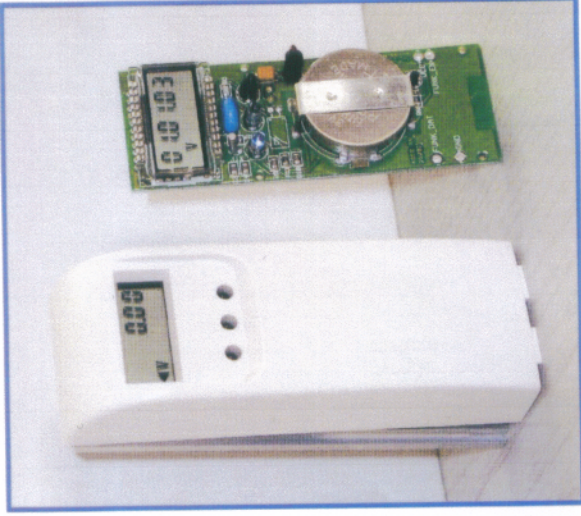

Der elektronische Heizkostenverteiler novotron

- Inklusive 10-Jahresbatterie
- Fehlerfrei ablesbare Anzeige
- Stichtag programmierbar
- Vorjahresanzeige
- 18 Monatsspeicher
- Montierbar auf das bekannte duo2000 Verdunster-Unterteil
- Zugelassen nach HKVO
- Optoelektronische Schnittstelle zur Systemdiagnose und Programmierung
- Wechselnde Anzeige, dadurch kein unnötiges kompliziertes Drücken von Tasten, alle Daten werden "automatisch" angezeigt

Kalorex

messen + abrechnen

... mit System

Anzeige des aktuellen Verbrauchswertes

Anzeige des Vorjahresverbrauchswertes

Individuelle Gerätenummer
Zur Identifikation innerhalb der Wohnung

Displaysegmenttest
Alle Anzeigeelemente leuchten kurz auf.

Stichtag
An diesem Tag wird der aktuelle Verbrauchswert in den Vorjahreswert überführt. Der aktuelle Verbrauchswert wird auf 0.00 gesetzt.